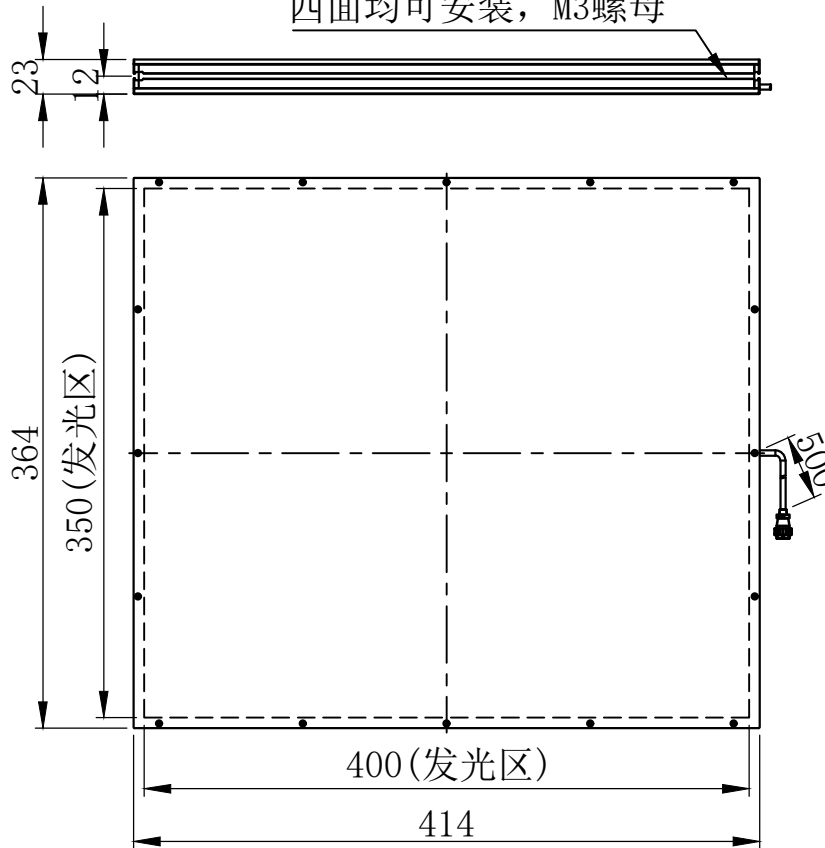

1

2

3

4

5

航空头 12M-2A

芯数 定义

1 正

2 负

\ \

\ \

延长线型号 AC12P2-Lx (x代表线长: 1/3/5)

unit: mm

A

B

C

D

E

四面均可安装, M3螺母

侧部螺母安装

设计者	尺寸图版本号	1.0	型号	CRT-2FLD400350	产品安装尺寸图	
曾工	日期	2021-11-22	品名	面光源		
			比例	1:5	重量	