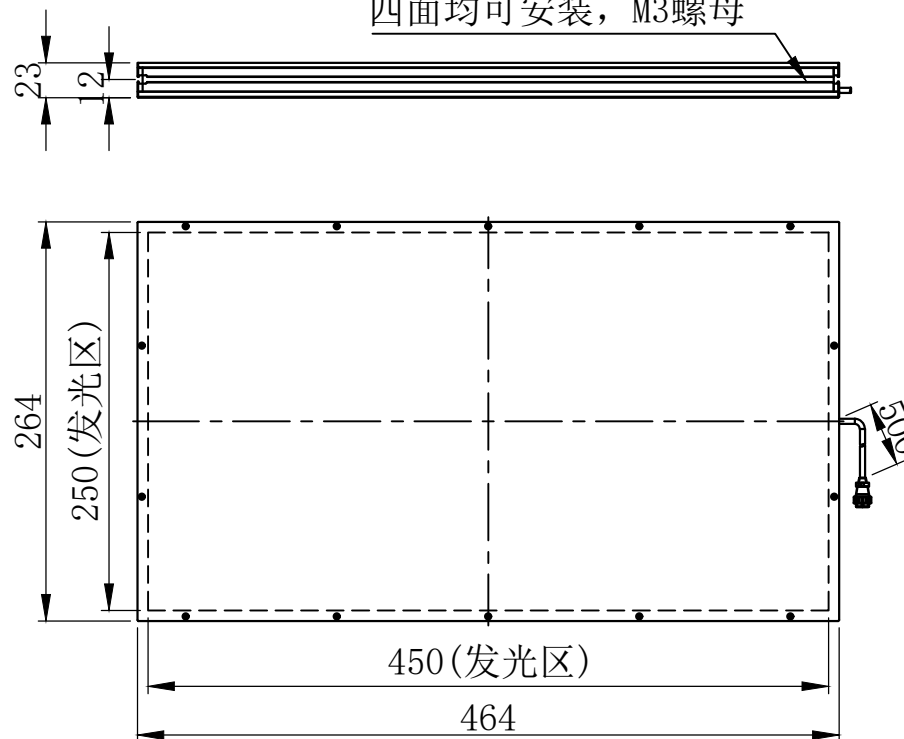

1

2

3

4

5

航空头 12M-2A

芯数	定义
1	正
2	负
\	\
\	\

延长线型号 AC12P2-Lx (x代表线长: 1/3/5)

unit: mm

A

B

C

D

E

四面均可安装, M3螺母

侧部螺母安装

设计者	尺寸图版本号	1.0	型号	CRT-2FLD450250	产品安装尺寸图	
曾工	日期	2021-11-22	品名	面光源		
			比例	1:5	重量	