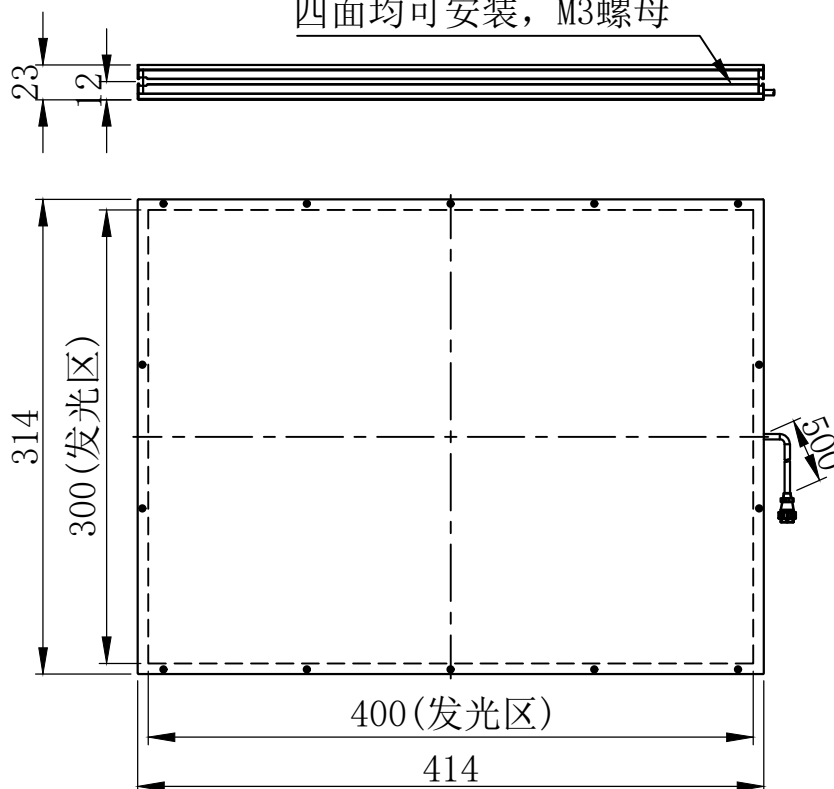

1

2

3

4

5

航空头 12M-2A

芯数	定义
1	正
2	负
\	\
\	\

延长线型号 AC12P2-Lx (x代表线长: 1/3/5)

unit: mm

四面均可安装, M3螺母

A

B

C

D

E

侧部螺母安装

设计者	尺寸图版本号	1.0	型号	CRT-2FLD400300	产品安装尺寸图	
曾工	日期	2021-11-22	品名	面光源		
			比例	1:5	重量	