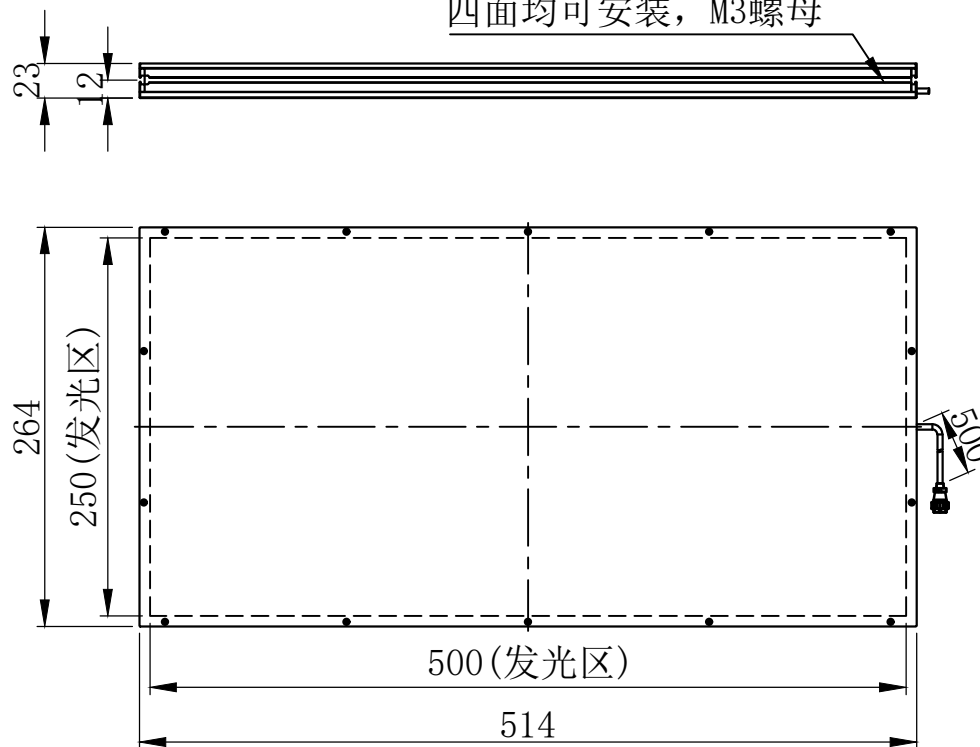

1

2

3

4

5

航空头 12M-2A

芯数	定义
1	正
2	负
\	\
\	\

延长线型号 AC12P2-Lx (x代表线长: 1/3/5)

unit: mm

A

B

C

D

E

四面均可安装, M3螺母

侧部螺母安装

设计者	尺寸图版本号	1.0	型号	CRT-2FLD500250	产品安装尺寸图	
曾工	日期	2021-11-22	品名	面光源		
			比例	1:5	重量	