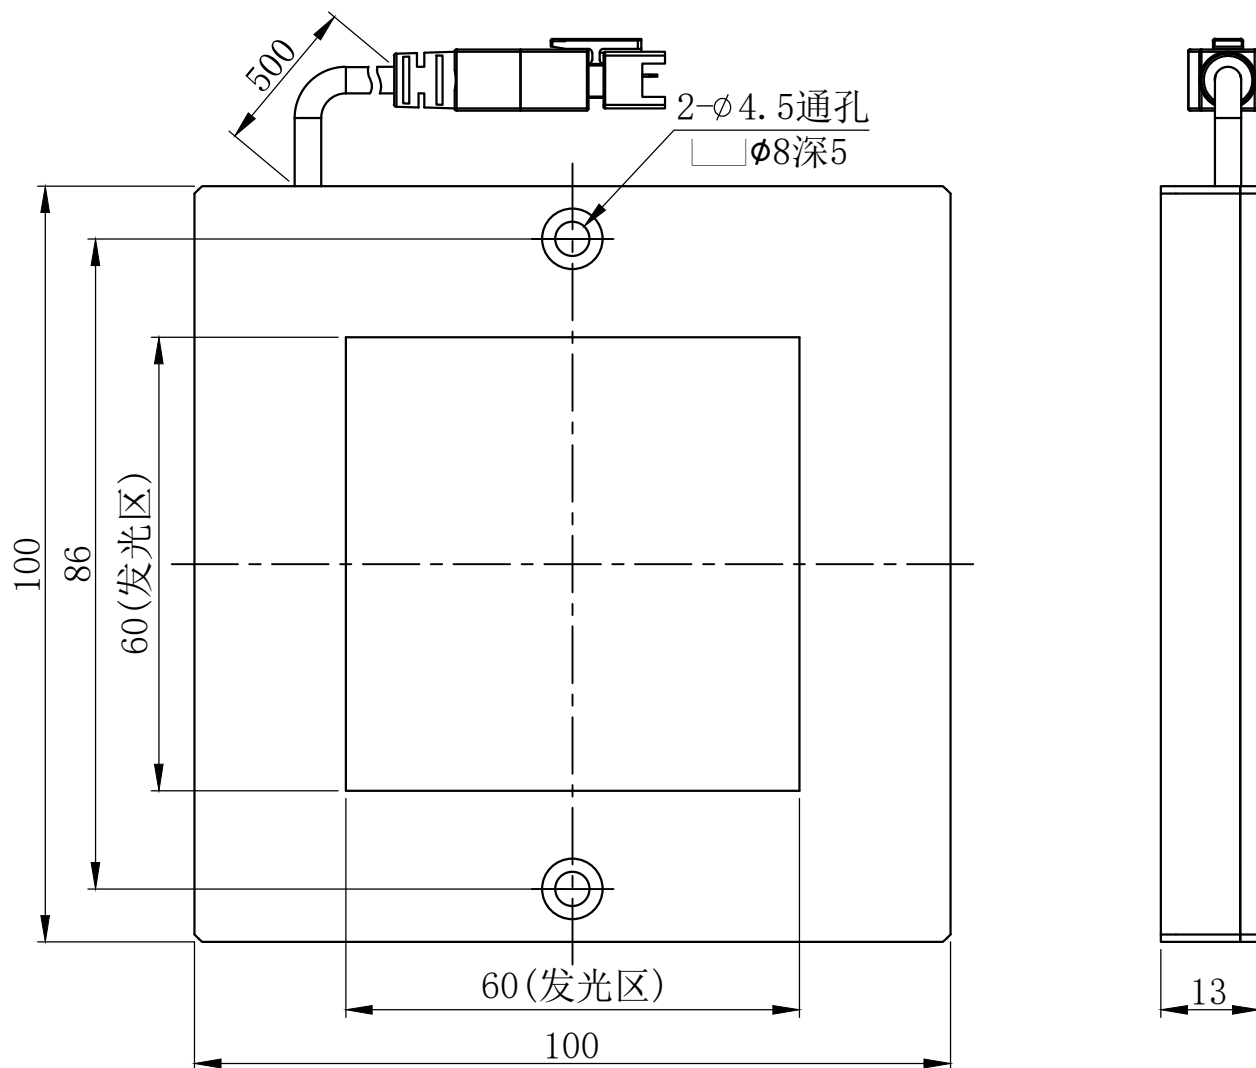

1

2

3

4

5

JST SMR-03V-B

| 芯数 | 定义 |
|----|----|
| 1 | 正 |
| 2 | 空 |
| 3 | 负 |

延长线型号 SM24-Lx (x代表线长: 1/3/5)

unit: mm

A

B

C

D

E

| | | | | | | |
|-----|--------|------------|----|-------------|---------|--|
| 设计者 | 尺寸图版本号 | 1.0 | 型号 | CRT-FLC6060 | 产品安装尺寸图 | |
| 曾工 | 日期 | 2021-11-27 | 品名 | 侧部面光源 | | |
| | | | 比例 | 1:1 | 重量 | |